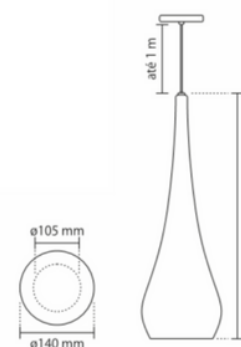

PENDENTES EM ALUMÍNIO

LINHA NEPAL

LINHA DOHA