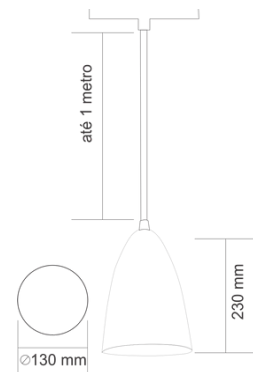

PD131/CO_FO
Pendente Detroit
Cobre Fosco