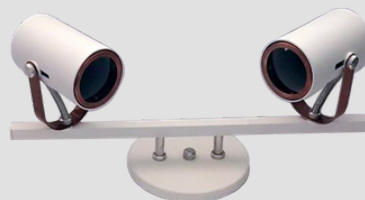

SPOTS EM ALUMÍNIO