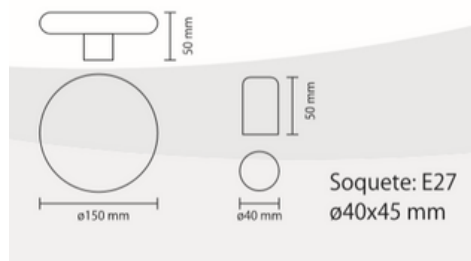

PL150/CO
PLAFONIER TURQUIA EM
ALUMÍNIO COBREADO

PL150/LX
PLAFONIER TURQUIA EM
ALUMÍNIO LIXADO

PL150/CJ
PLAFONIER TURQUIA EM
ALUMÍNIO CEREJA

PL150/PT
PLAFONIER TURQUIA EM
ALUMÍNIO PRETO

PLAFONIER EM PLÁSTICO