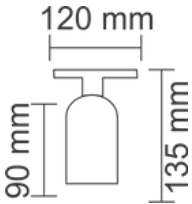

SP1942/2
SPOT GU10 PT_CO 2L