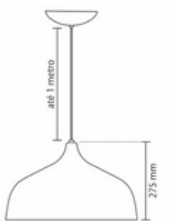

PENDENTES EM ALUMÍNIO

LINHA LUXOR

LINHA LUXOR PRIME