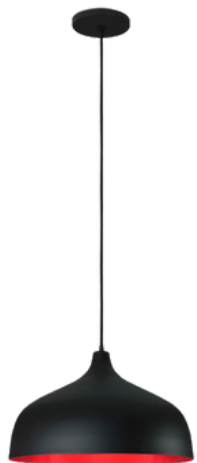

PD460/PT_VM
Pendente Luxor
Preto com Vermelho