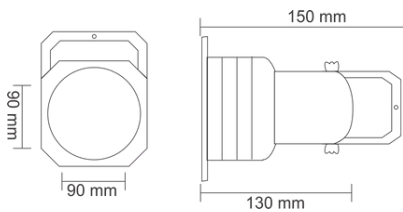

SP1947/38
Spot Projetor
Par 38 Preto Micro

SP1946/20
Spot Projetor
Par 20 Branco Micro

SP1946/30
Spot Projetor
Par 30 Branco Micro

SP1946/38
Spot Projetor
Par 38 Branco Micro

LINHA GU10

SP1941/1
SPOT GU10 BR_CO 1L