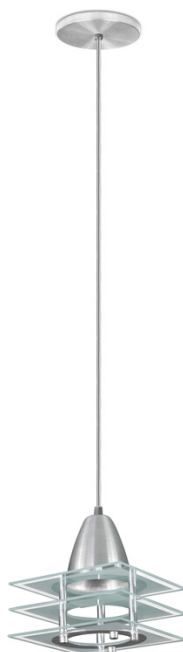

2020

CATALOGO

ÍNDICE

PENDENTE/PLAFON DE CRISTAL	31
PENDENTES DE CRISTAL	31
PENDENTES DE VIDRO	31
PENDENTES DE ALUMÍNIO	

PENDENTES EM VIDRO

PENDENTES EM VIDRO

LINHA NARA

PD161/PT
Pendente Nara
Preto

PD161/BC
Pendente Nara
Branco

PD160/JT
Pendente Nara
Quadrado Jateado

PD160/ES
Pendente Nara
Quadrado Espelhado

PD163/BC
Pendente Nara
Branco Redondo

PD163/ES
Pendente Nara
Espelhado Redondo

PD163/JT
Pendente Nara
Jateado Redondo

PD163/PT
Pendente Nara
Preto Redondo

PENDENTES EM VIDRO

LINHA BELIZE

PD1939/1

Pendente Belize 1L

PD1939/2

Pendente Belize 2L

PD1939/3