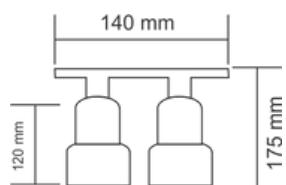

SP1770/1
SPOT TELA
PRETO 1L