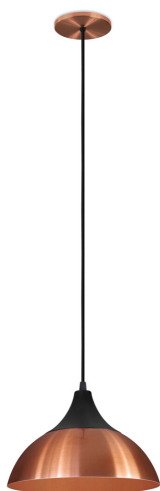

PD105/CJ
Pendente Cuba
Cereja

PD105/PT
Pendente Cuba
Preto

PD105/BC
Pendente Cuba
Branco

LINHA PANAMÁ

PD104/CO
Pendente Panamá
Cobreado

PD104/CJ
Pendente Panamá
Cereja

PD104/PT
Pendente Panamá
Preto

PD104/BC
Pendente Panamá
Branco

PENDENTES EM ALUMÍNIO

LINHA PRETÓRIA

PD380/AM
Pendente Pretória
Amarelo

PD380/VM
Pendente Pretória
Vermelho

PD380/PT
Pendente Pretória
Preto

PD380/BC
Pendente Pretória
Branco

PD380/CO
Pendente Pretória
Cobreado