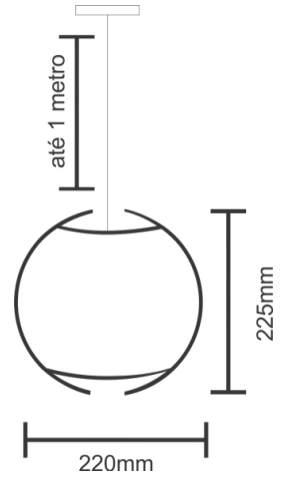

PD602/TB
Pendente Tulum
Tabaco