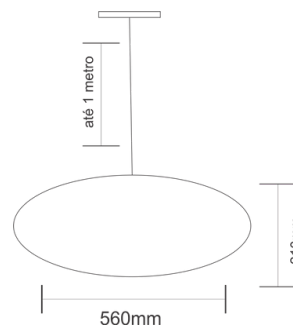

PD600/GD_TB
Pendente Luanda
Grande Tabaco