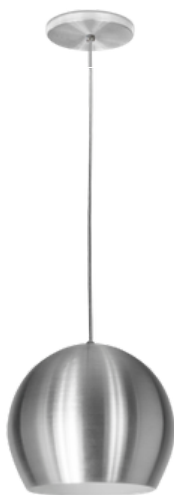

PD210/PR
Pendente Aruba
Lixado