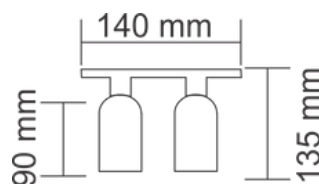

SP1941/2TR
SPOT GU10 TRILHO
BR_CO 2L