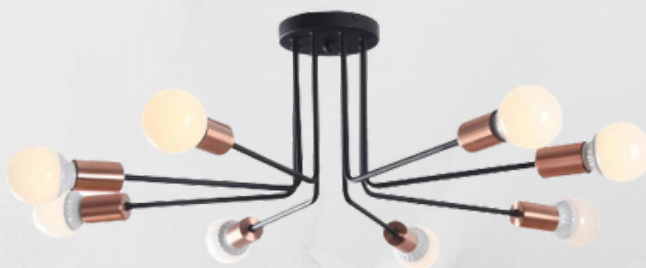

PD111/8PT_CO
Pendente Argos
Preto com Cobreado 6L