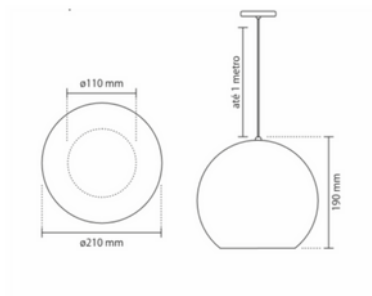

PENDENTES EM ALUMÍNIO

LINHA ARUBA