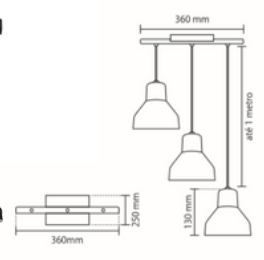

PD130/3BC_CO Pendente Viena 3L Branco Cobreado
PD130/3CF_AM Pendente Viena 3L Café com Amarelo
PD130/3CO_PT Pendente Viena 3L Cobreado com Preto
PD130/3PT_CO Pendente Viena 3L Preto Cobreado
PD130/3CF_CO Pendente Viena 3L Café Cobreado
PD130/3PT_LX Pendente Viena 3L Preto Lixado