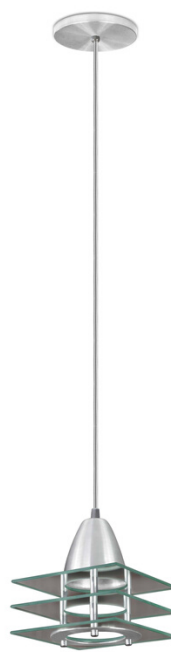

2020

CATALOGO

ÍNDICE

PENDENTE/PLAFON DE CRISTAL	31
PENDENTES DE CRISTAL	31
PENDENTES DE VIDRO	31
PENDENTES DE ALUMÍNIO	

PENDENTES EM VIDRO

PENDENTES EM VIDRO

LINHA NARA

PD161/PT
Pendente Nara
Preto

PD161/BC
Pendente Nara
Branco

PD160/JT
Pendente Nara
Quadrado Jateado

PD160/ES
Pendente Nara
Quadrado Espelhado

PD163/BC
Pendente Nara
Branco Redondo

PD163/ES
Pendente Nara
Espelhado Redondo

PD163/JT
Pendente Nara
Jateado Redondo

PD163/PT
Pendente Nara
Preto Redondo

PENDENTES EM VIDRO

LINHA BELIZE

PD1939/1

Pendente Belize 1L

PD1939/2

Pendente Belize 2L

PD1939/3