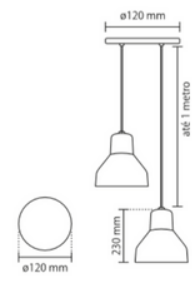

PD130/2BC_CO Pendente Viena 2L Branco Cobreado
PD130/2CF_AM Pendente Viena 2L Café com Amarelo
PD130/2CO_PT Pendente Viena 2L Cobreado com Preto
PD130/2PT_CO Pendente Viena 2L Preto Cobreado
PD130/2CF_CO Pendente Viena 2L Café Cobreado
PD130/2PT_LX Pendente Viena 2L Preto Lixado