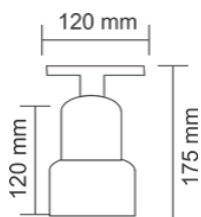

SP1770/1
SPOT TELA
PRETO 1L