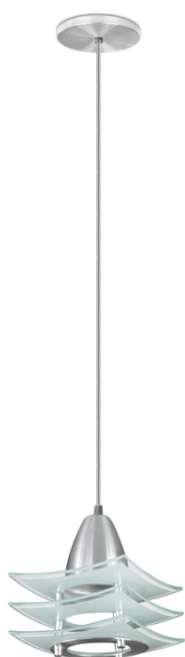

2020

CATALOGO

ÍNDICE

PENDENTE/PLAFON DE CRISTAL	31
PENDENTES DE CRISTAL	31
PENDENTES DE VIDRO	31
PENDENTES DE ALUMÍNIO	

PENDENTES EM VIDRO

PENDENTES EM VIDRO

LINHA NARA

PD161/PT
Pendente Nara
Preto

PD161/BC
Pendente Nara
Branco

PD160/JT
Pendente Nara
Quadrado Jateado

PD160/ES
Pendente Nara
Quadrado Espelhado

PD163/BC
Pendente Nara
Branco Redondo

PD163/ES
Pendente Nara
Espelhado Redondo

PD163/JT
Pendente Nara
Jateado Redondo

PD163/PT
Pendente Nara
Preto Redondo

PENDENTES EM VIDRO

LINHA BELIZE

PD1939/1

Pendente Belize 1L

PD1939/2

Pendente Belize 2L

PD1939/3