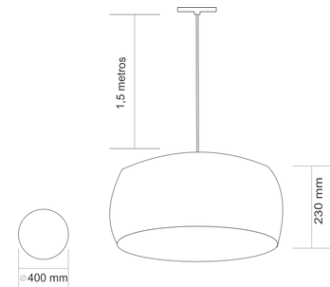

PENDENTES/PLAFONS EM CRISTAL

LINHA SIENA

LINHA VERONA

LINHA CANNES