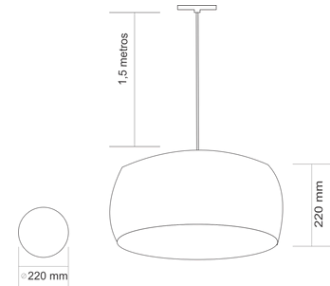

PENDENTES/PLAFONS EM CRISTAL

LINHA SIENA

LINHA VERONA

LINHA CANNES