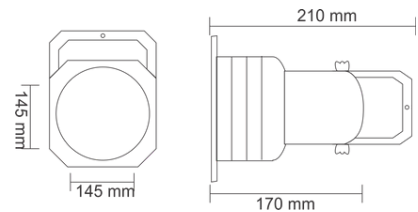

SP1947/38
Spot Projetor
Par 38 Preto Micro

SP1946/20
Spot Projetor
Par 20 Branco Micro

SP1946/30
Spot Projetor
Par 30 Branco Micro

SP1946/38
Spot Projetor
Par 38 Branco Micro

LINHA GU10

SP1941/1
SPOT GU10 BR_CO 1L