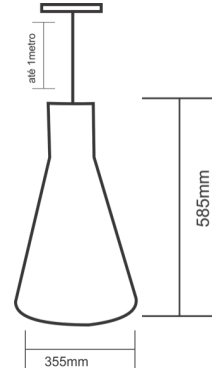

PENDENTES EM MDF

ABAJUR BANGALORE