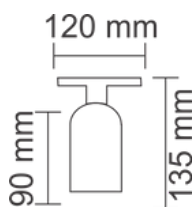

SP1941/2
SPOT GU10 BR_CO 2L