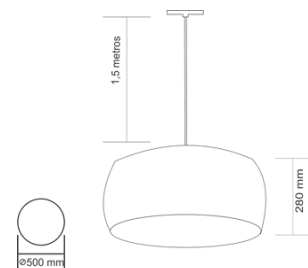

ABAJUR EM CRISTAL

AB600/PQ

Abajur Shanghai Pequeno
Dimensões: 20x20x34cm

AB601/PQ

Abajur Hong Kong Pequeno
Dimensões: 20x20x34cm

AB602/PQ

Abajur Nanquim Pequeno
com Toque
Dimensões: 20x20x34cm

AB603/PQ