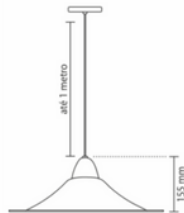

PENDENTES EM ALUMÍNIO

LINHA BAHREIN

LINHA MALI