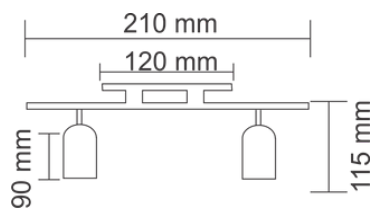

SP1941/3TR
SPOT GU10 TRILHO
BR_CO 3L