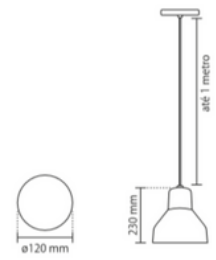

PENDENTES EM ALUMÍNIO

LINHA VIENA

PD130/1BC_CO Pendente Viena 1L Branco Cobreado
PD130/1CF_AM Pendente Viena 1L Café com Amarelo
PD130/1CO_PT Pendente Viena 1L Cobreado com Preto
PD130/1PT_CO Pendente Viena 1L Preto Cobreado
PD130/1CF_CO Pendente Viena 1L Café Cobreado
PD130/1PT_LX Pendente Viena 1L Preto Lixado