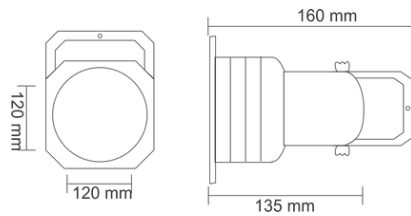

SP1947/38
Spot Projetor
Par 38 Preto Micro

SP1946/20
Spot Projetor
Par 20 Branco Micro

SP1946/30
Spot Projetor
Par 30 Branco Micro

SP1946/38
Spot Projetor
Par 38 Branco Micro

LINHA GU10

SP1941/1
SPOT GU10 BR_CO 1L