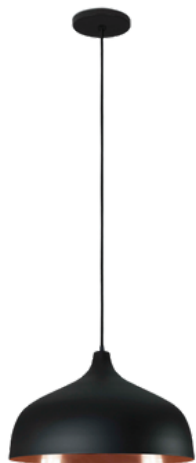

LINHA LUXOR PRIME

PD460/PT_CO
Pendente Luxor
Preto Cobreado