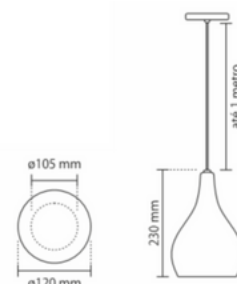

LM130/PT_BR
Luminária de mesa Viena
Preto com Branco

LM130/CO_PT
Luminária de mesa Viena
Cobreado com Preto

PENDENTES EM ALUMÍNIO

LINHA NEPAL

PD120/CJ Pendente Nepal Cereja
PD120/LX Pendente Nepal Lixado
PD120/CO Pendente Nepal Cobreado
PD120/PT Pendente Nepal Preto
PD120/BC Pendente Nepal Branco
PD120/CF Pendente Nepal Café
PD120/AM Pendente Nepal Amarelo